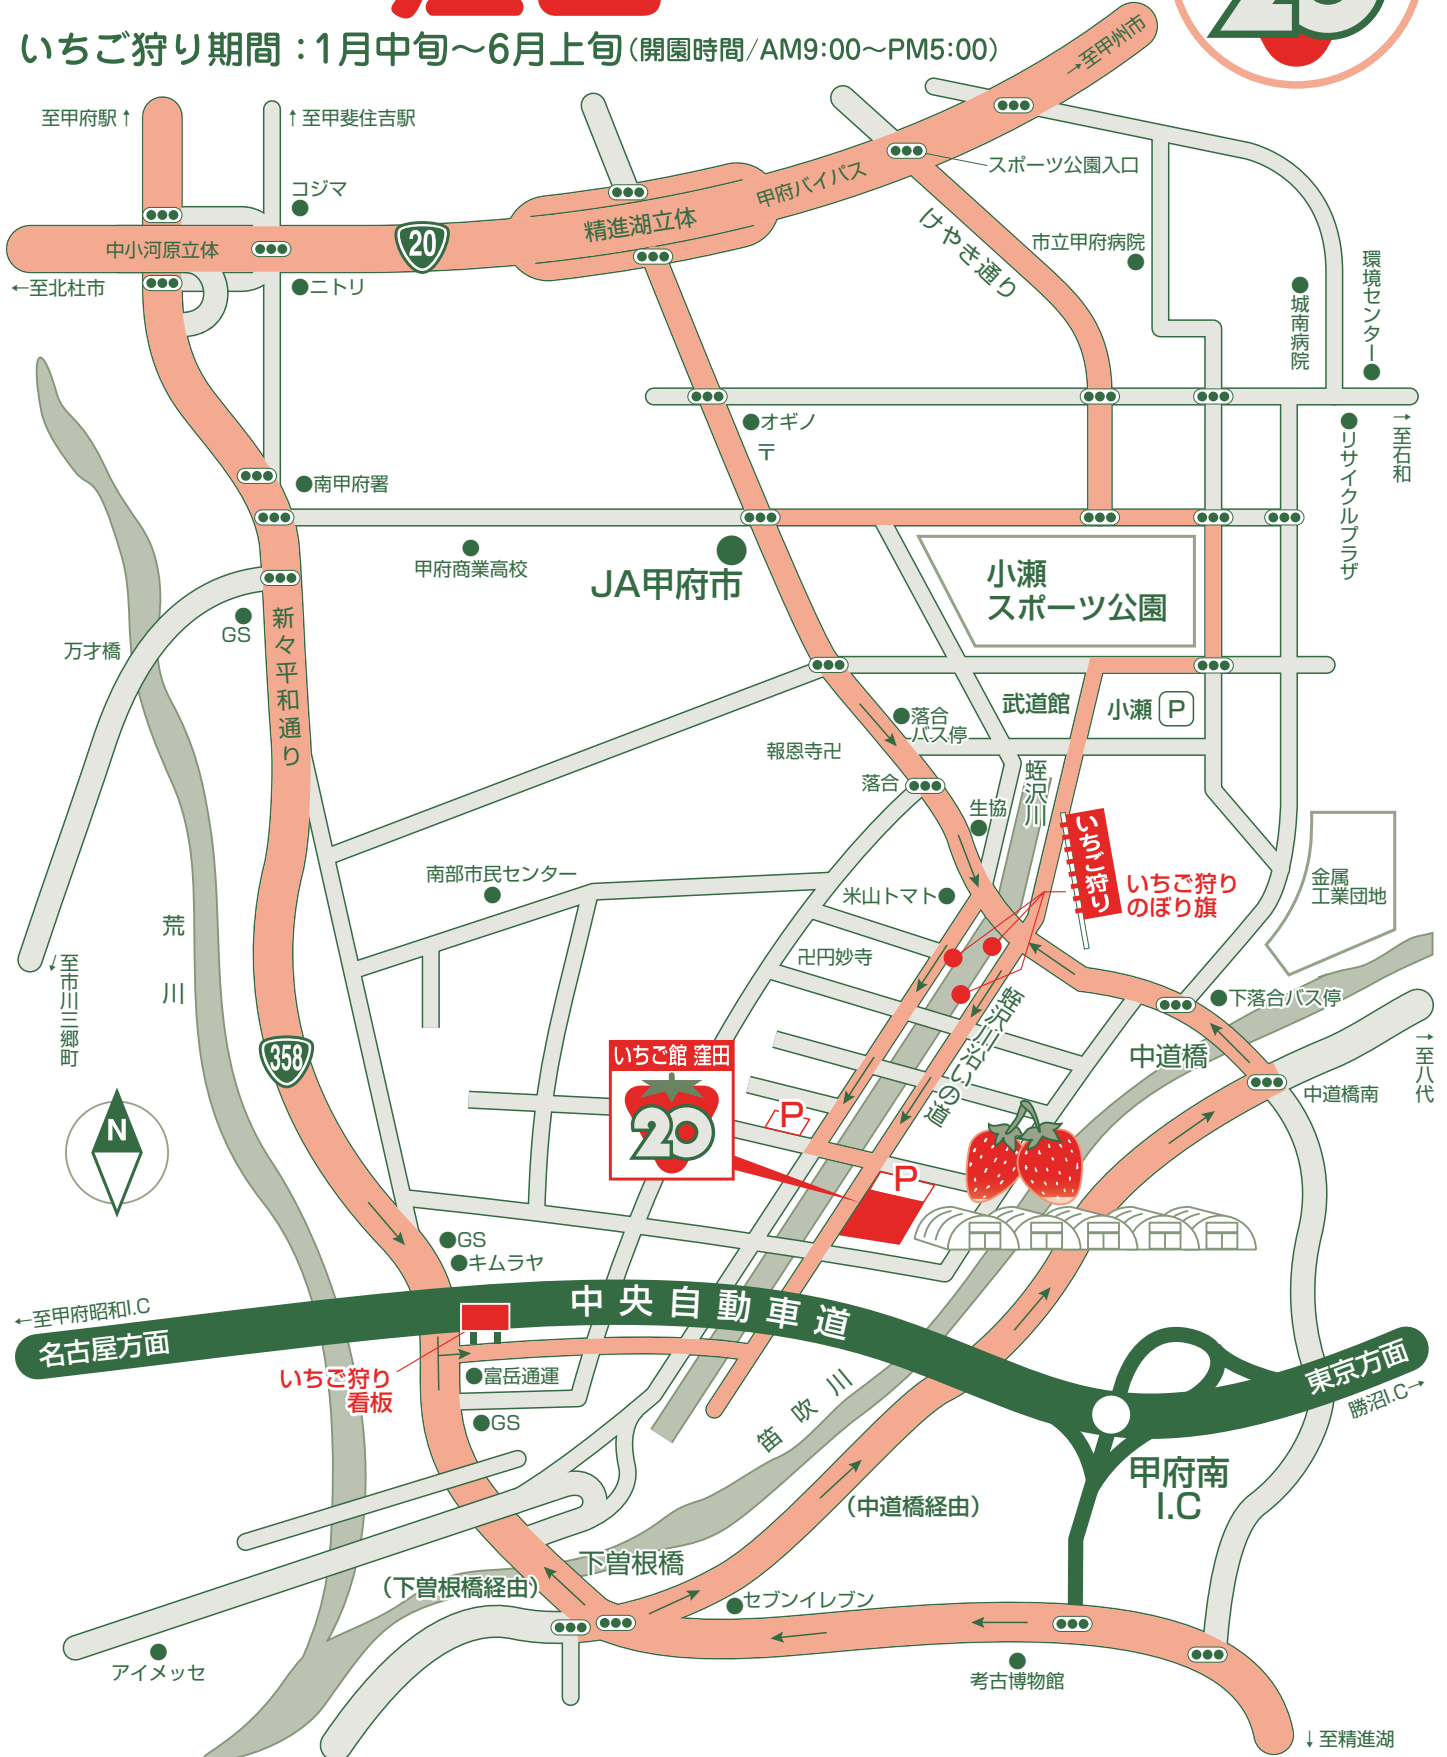

中央道/甲府南ICより**5分**

- ・東京から中央道で約2時間
- ・中央線特急で新宿から(甲府駅)まで約90分、駅から車で約20分
- ・甲府駅からJR身延線(甲斐住吉駅)まで約20分、駅から車で約10分

直売20番

# いちご館 窪田へようこそ!

いちご狩り期間: 1月中旬~6月上旬 (開園時間/AM9:00~PM5:00)

TEL・FAX (055) 243-3653  
 自宅 (055) 241-8443 / 携帯 090-2731-3108

〒400-0841 山梨県甲府市小曲町1280  
 URL <http://www.ichigokan.com/>  
 E-mail [kubota@ichigokan.com](mailto:kubota@ichigokan.com)